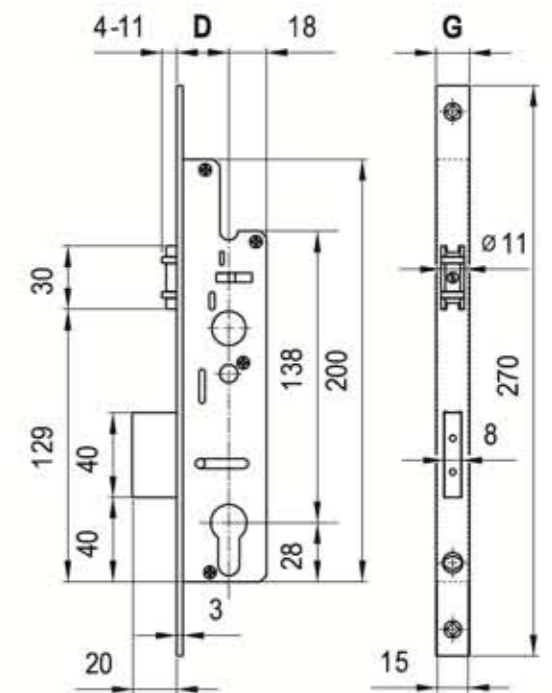

IVANA SMALDEURSLOTEN

1320 dag en nachtslot

1330 dag en nachtslot met tonrol

1x
20 mm
←

1320 dag en nachtslot

1330 dag en nachtslot met tonrol

PZ	W			TOP
		1x20mm	L / R	EXTRA
9,5x6,6 mm	✓	✓	100 KG	0,48-0,71

D	G	H
25/30/35/40/45	24	8/9/10

D	G
25/30/35/40/45/50/55	24