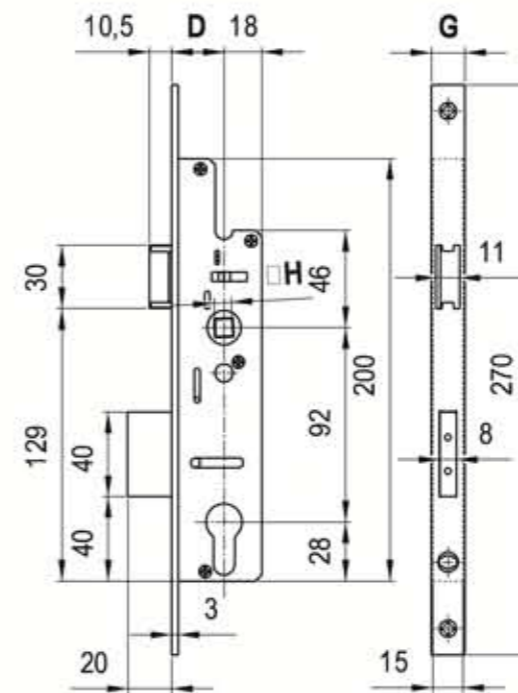

IVANA SMALDEURSLOTEN

1320 dag en nachtslot

1330 dag en nachtslot met tonrol

1x
20 mm
←

1320 dag en nachtslot

1330 dag en nachtslot met tonrol

PZ	W			TOP
		1x20mm	L / R	EXTRA
9,5x6,6 mm	✓	✓	100 KG	0,48-0,71

D	G	H
25/30/35/40/45	24	8/9/10

D	G
25/30/35/40/45/50/55	24