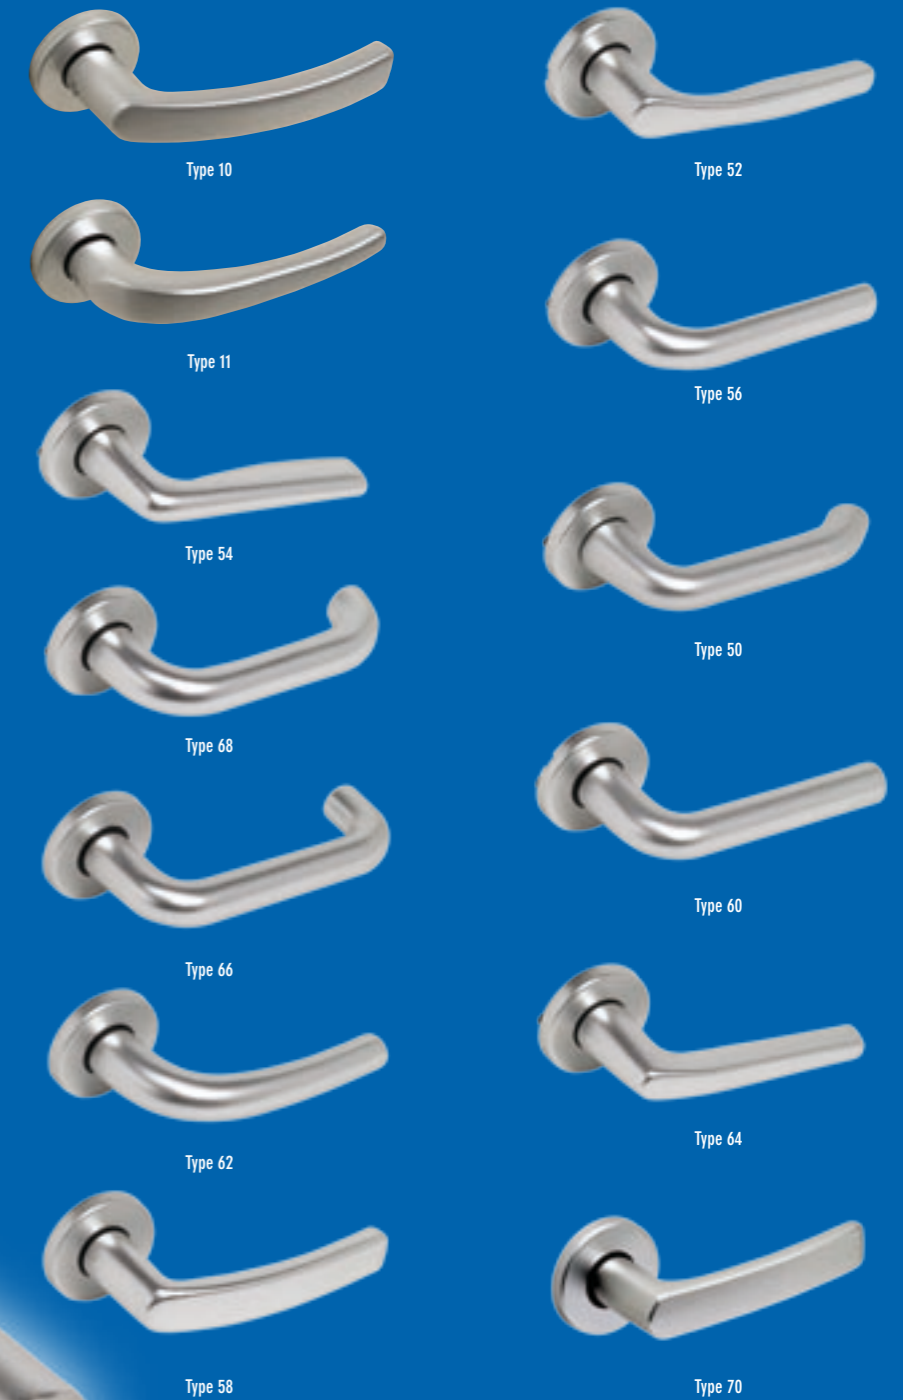

VEILIGHEIDSBESLAG

Ivana Basic Veiligheidsbeslag

Een compacte serie veiligheidsbeslag, universeel toepasbaar en fraai vormgegeven, van uitstekende kwaliteit en prettig geprijsd. Dat is ons nieuwe, succesvolle Ivana Basic Veiligheidsbeslag. Het beslag is uitgevoerd in de aluminiumkleur F1 en heeft de classificaties Politiekeurmerk Veilig Wonen Zwaar, en NEN 5096 Bouwbesluit Gevelelementen weerstandsklasse 2. Voor de voordeur zijn er drie verschillende uitvoeringen schilden en duwers leverbaar. Het achterdeurbeslag biedt keus uit drie modellen schilden en twee krukken, die goed gecombineerd kunnen worden met het voordeurbeslag. Bij de 20- en de 30-serie wordt deurkruk nr. 10 toegepast. Bij de 40-serie wordt de deurkruk nr. 11 toegepast. Het beslag is uitgevoerd met een 12 mm buiten- en een 8 mm binnengarnituur. De buitenschilden zijn 250 mm lang en 50 mm breed. Binnenschilden zijn 250 mm bij 40 mm. In voorkomende gevallen zijn aanpassingen aan glaslatten daarom niet nodig. Ivana Basic is leverbaar in de PC-maten 55, 72, 92 en seniorenuitvoering voor deurdiktes van 33 t/m 47 en 48 t/m 62 mm. De voordeurgarnituren worden geleverd met een gelagerde wisselstift. Bevestigingsmateriaal wordt bijgeleverd.

Boormal voor veiligheidsbeslag

Aluminium boormal voor de Ivana Veiligheidsbeslagen is toepasbaar voor de volgende beslagen: Ivana Basic, Ivana Economy en Ivana Necosteel. In de PC maten 55, 72 en 92 mm. Toepassing van Ivana boorsjablonen zorgt voor een aanmerkelijke tijdsbesparing en een perfecte montage.

Ivana Basic Deurbeslag