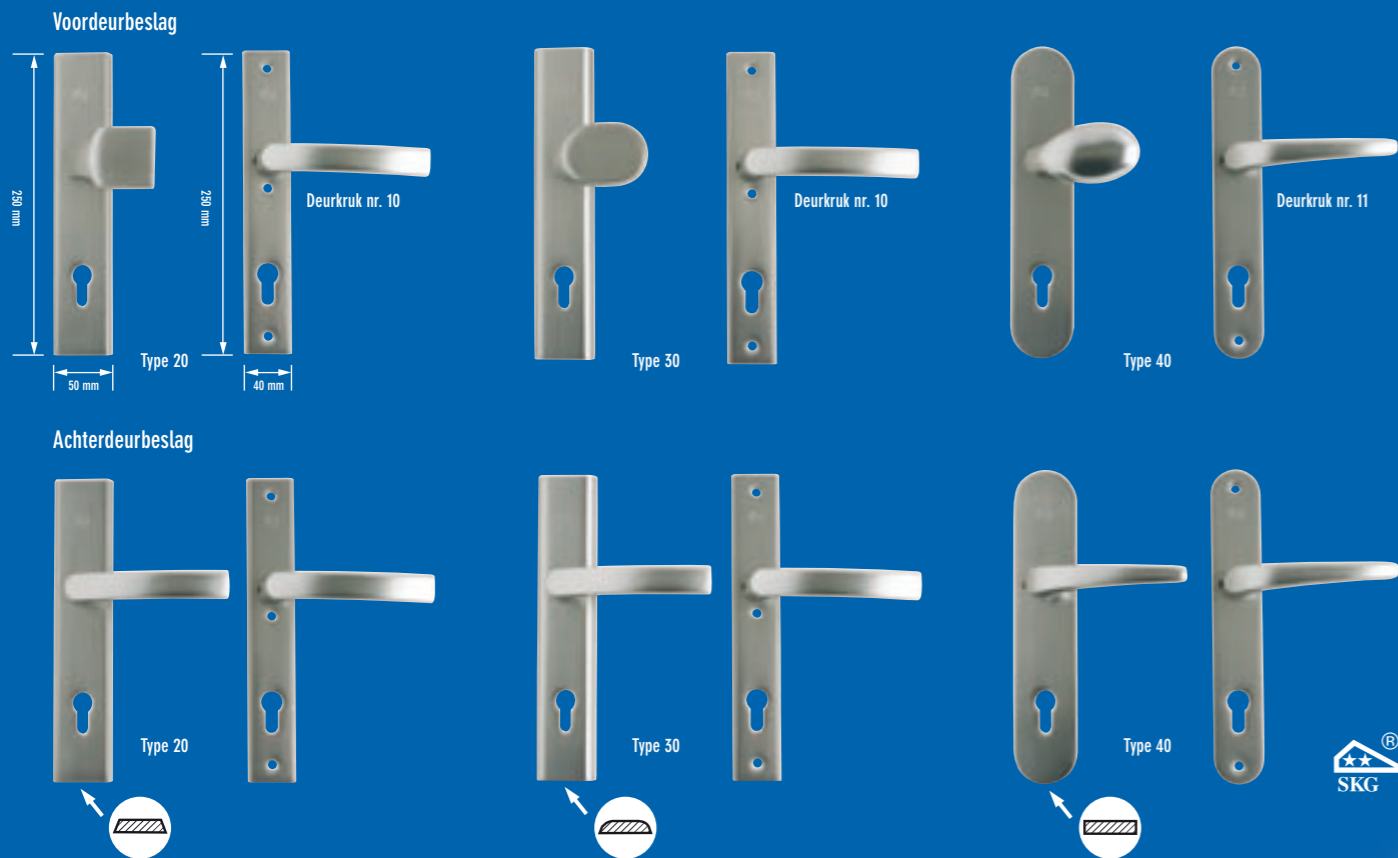

Ivana Basic Veiligheidsbeslag

Een compacte serie veiligheidsbeslag, universeel toepasbaar en fraai vormgegeven, van uitstekende kwaliteit en prettig geprijsd. Dat is ons nieuwe, succesvolle Ivana Basic Veiligheidsbeslag. Het beslag is uitgevoerd in de aluminiumkleur F1 en heeft de classificaties Politiekeurmerk Veilig Wonen Zwaar,  en NEN 5096 Bouwbesluit Gevelelementen weerstandsklasse 2. Voor de voordeur zijn er drie verschillende uitvoeringen schilden en duwers leverbaar. Het achterdeurbeslag biedt keus uit drie modellen schilden en twee krukken, die goed gecombineerd kunnen worden met het voordeurbeslag. Bij de 20- en de 30-serie wordt deurkruk nr. 10 toegepast. Bij de 40-serie wordt de deurkruk nr. 11 toegepast. Het beslag is uitgevoerd met een 12 mm buiten- en een 8 mm binnengarnituur. De buitenschilden zijn 250 mm lang en 50 mm breed. Binnenschilden zijn 250 mm bij 40 mm. In voorkomende gevallen zijn aanpassingen aan glaslatten daarom niet nodig. Ivana Basic is leverbaar in de PC-maten 55, 72, 92 en seniorenuitvoering voor deurdiktes van 33 t/m 47 en 48 t/m 62 mm. De voordeurgarnituren worden geleverd met een gelagerde wisselstift. Bevestigingsmateriaal wordt bijgeleverd.

Boormal voor veiligheidsbeslag

Aluminium boormal voor de Ivana Veiligheidsbeslagen is toepasbaar voor de volgende beslagen: Ivana Basic, Ivana Economy en Ivana Necosteel. In de PC maten 55, 72 en 92 mm. Toepassing van Ivana boorsjablonen zorgt voor een aanmerkelijke tijdsbesparing en een perfecte montage.