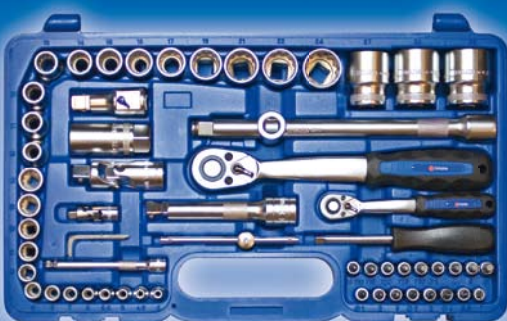

1 Schroevendraaier
1 Bitsadapter 1/4"
20 Bits 25 mm waarvan 3x PZ, 3x PH, 3x sleuf, 5x zeskant en 6x Torx
2 Scharnierende verlengstukken 50 en 150 mm

16-DELIGE DOPPENDOOS 1/2"

Inhoud:

10 Doppen in de maten 10, 11, 12, 13, 14, 15, 16, 17, 19 en 21 mm
1 Ratel licht gebogen
2 Scharnierende verlengstukken 70 mm en 125 mm
1 "Magnetisch"-verlengstuk 250 mm
1 Hulpstuk t.b.v. schuifgreep
1 Kniegewricht

60-DELIGE DOPPENDOOS 1/4" EN 1/2"

1/4"

Inhoud:

13 Doppen in de maten 4, 4.5, 5, 5.5, 6, 7, 8, 9, 10, 11, 12, 13 en 14 mm
1 Ratel licht gebogen
1 Scharnierende verlengstukken 100 mm
1 Schuifgreep
1 Kniegewricht
1 Schroevendraaier
17 Bits waarvan 2x PZ, 3x PH, 3x sleuf, 4x zeskant en 5x Torx

1/2"

Inhoud:

15 Doppen in de maten 10, 11, 12, 13, 14, 15, 16, 17, 19, 21, 22, 24, 27, 30 en 32 mm
1 Bougiedop 21 mm
1 Ratel licht gebogen
1 Scharnierende verlengstukken 125 mm
1 "Magnetisch"-verlengstuk 250 mm
1 Verlengstuk met led-verlichting
1 Hulpstuk t.b.v. schuifgreep
1 Kniegewricht
3 Inbussleutels in de maten 1.5, 2.0 en 2.5 mm