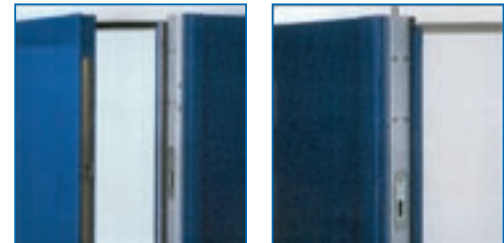

DE VOORDELEN

- De tussenruimte is standaard d.w.z. 27 mm.
- De montagetijd bedraagt 50% van de standaard montagetijd.
- Het gehele set wordt op maat geleverd inclusief alle schroefgaten en schootsparingen.
- Infrezingen voor meerpuntssluiting bij dubbele deur en standaard deur zijn identiek.
- De doorsnede is 55 mm.
- De dubbele deur wordt voorzien van een meerpuntssluiting met haakschoten (art. nr. 46543), sleutelbedienbaar, zowel links als rechtsdraaiend te gebruiken.