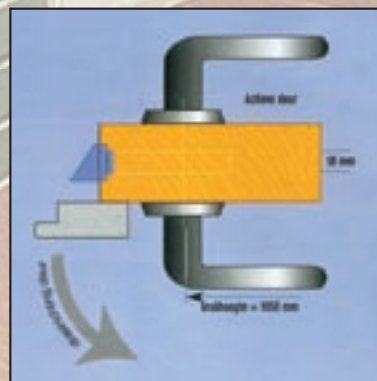

DE VOORDELEN

- Zeer eenvoudig links en rechts omkeerbaar zonder openen van slotkast.
- Markeringsstreep op voorplaat ter hoogte van hart kruk gat waardoor gemakkelijk af te tekenen.
- Twee-toers bediening van haakschoten voor maximaal gebruiksgemak.
- Optimale inbraakwerendheid dankzij taai, messing vernikkelde haakschoten die niet snel afbreken en geharde staalvernikkelde zwenkschoot.
- Cilinder slechts met minimale weerstand bedienbaar dankzij de combinatie van vernikkelde afgeschuinde schoten, verstelbare sluitplaten en dubbele tandwieloverbrenging; zelfs bij vervormingen tot 8 mm!
- Combineerbaar met multipoint dubbele deuroplossing
- Voor sluitkommen en sluitplaten maar 2 freesdieptes nodig.
- Universeel te gebruiken voor deuren en ramen.
- Meerpuntssluitingen met Silverline voorplaat uitstekend combineerbaar met overige Ivana producten uit de Silverline serie (raambeslag, scharnieren e.d.).
- Alle meerpuntssluitingen zijn uitgerust met een extra lange dagschoot en haakschoten.

DE VOORDELEN

- De tussenruimte is standaard d.w.z. 27 mm.
- De montagetijd bedraagt 50% van de standaard montagetijd.
- Het gehele set wordt op maat geleverd inclusief alle schroefgaten en schootsparingen.
- Infrezingen voor meerpuntssluiting bij dubbele deur en standaard deur zijn identiek.
- De doorsnede is 55 mm.
- De dubbele deur wordt voorzien van een meerpuntssluiting met haakschoten (art. nr. 46543), sleutelbedienbaar, zowel links als rechtsdraaiend te gebruiken.