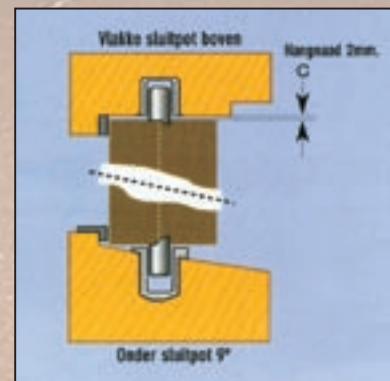

DE VOORDELEN

- De tussenruimte is standaard d.w.z. 27 mm.
- De montagetijd bedraagt 50% van de standaard montagetijd.
- Het gehele set wordt op maat geleverd inclusief alle schroefgaten en schootsparingen.
- Infrezingen voor meerpuntssluiting bij dubbele deur en standaard deur zijn identiek.
- De doorsnede is 55 mm.
- De dubbele deur wordt voorzien van een meerpuntssluiting met haakschoten (art. nr. 46543), sleutelbedienbaar, zowel links als rechtsdraaiend te gebruiken.