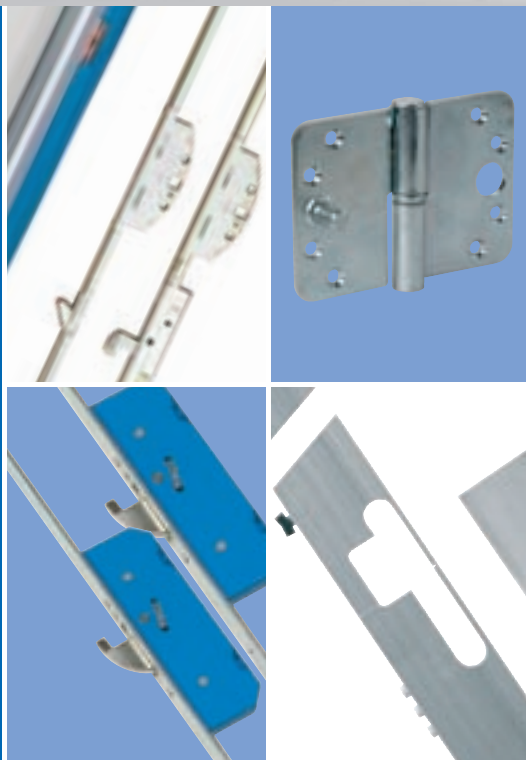

compleet en goed

Ivana Necoslot meerpuntssluiting

Ivana Silverline scharnieren

Ivana Multipoint Light en Extra

Ivana Freesmallen

Ivana Raambeslag

COMPLEET EN GOED

Met onze serie Necoslot Silverline driepuntssluitingen bieden wij meerpuntssluitingen voor woning- en utiliteitsbouw met de goede eigenschappen die u van een IVANA product mag verwachten: hoge kwaliteit, maximale veiligheid, optimaal bedieningsgemak, eenvoudige montage, grote duurzaamheid en - niet te vergeten! - een gunstige prijs.

NECOSLOT DRIEPUNTS-, ERGO-SLUITING

Oorspronkelijk ontwikkeld voor senioren maar inmiddels overal toegepast. Het innovatieve van deze sluiting zit in het gebruiksgemak. De cilinder bevindt zich boven kruk of greep voor ergonomisch verantwoorde bediening.

- Doornmaat 55 mm.
- Afstand kruk/PC-gat 72 mm.
- Tuimelaar 8 mm.
- Voorplaat blauw verzinkt, mat geborsteld. Afgeronde uitvoering: 1700x24x3.0 mm. Nieuwbouw uitvoering: 1950x24x3.0 mm. Rechte uitvoering: 2400x24x3.0 mm.
- Slotkast blauw gelakt.
- Voorzien van wissel, dus geschikt voor voor- en achterdeuren.
- Haakschoten messing vernikkeld voorzien van schuine kanten om zoeken te bevorderen.
- Bediening: dubbele tandwieloverbrenging.
- Nachtschoot: vernikkelde gehardstalen zwenkschoot.