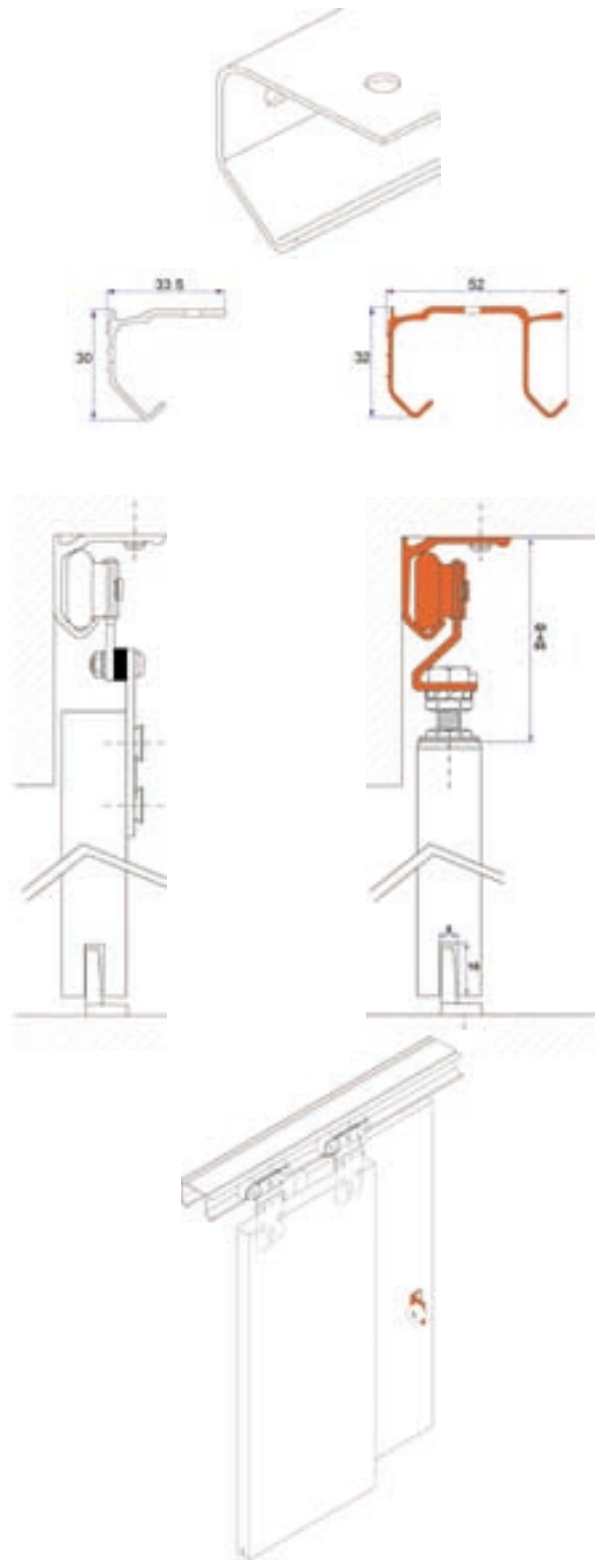

MONORAL		bestelnr.
■ 200 cm		3015
■ 300 cm		3020

Schuifdeurbeslag voor
schuifdeuren tot 40 kg.

Rail: Aluminium

200 cm voor deurbreedte tot 110 cm

300 cm voor deurbreedte tot 160 cm

Deurdikte: 1,9 cm tot 4 cm

Enkel schuifdeursysteem voor
kastdeuren.

Doormiddel van unieke verwis-
selbare kunststof blokjes is het
beslag geschikt voor deurdikte
variabel van 1,9 tot 4 cm.

Eenvoudige bevestiging direct
aan de muur of tegen het
plafond.

SN

schuifdeurbeslag

MONORAL

SCHUIFDEURBESLAG

nr.	aantal	omschrijving
1	1 x	Lengte rail mono alu 200 cm alu 300 cm
2	2 x	Dubbele rol tegen de deur (instelbaar)
3	1 x	Ondergeleider
4	1 x	Schuifdeur kom klein 77 x 25 kunststof
		ook als extra leverbaar
5		Lengte rail duo alu 200 cm alu 300 cm
6		Enkele rol tegen de deur
7		Dubbele rol op de deur
8		Enkele rol op de deur
9		Deurbuffer muurbevestiging

Deurdikte: 1,9/2,2 cm

Deurdikte: 2,5/2,8 cm

Deurdikte: 3,1/3,4 cm

Deurdikte: 4 cm