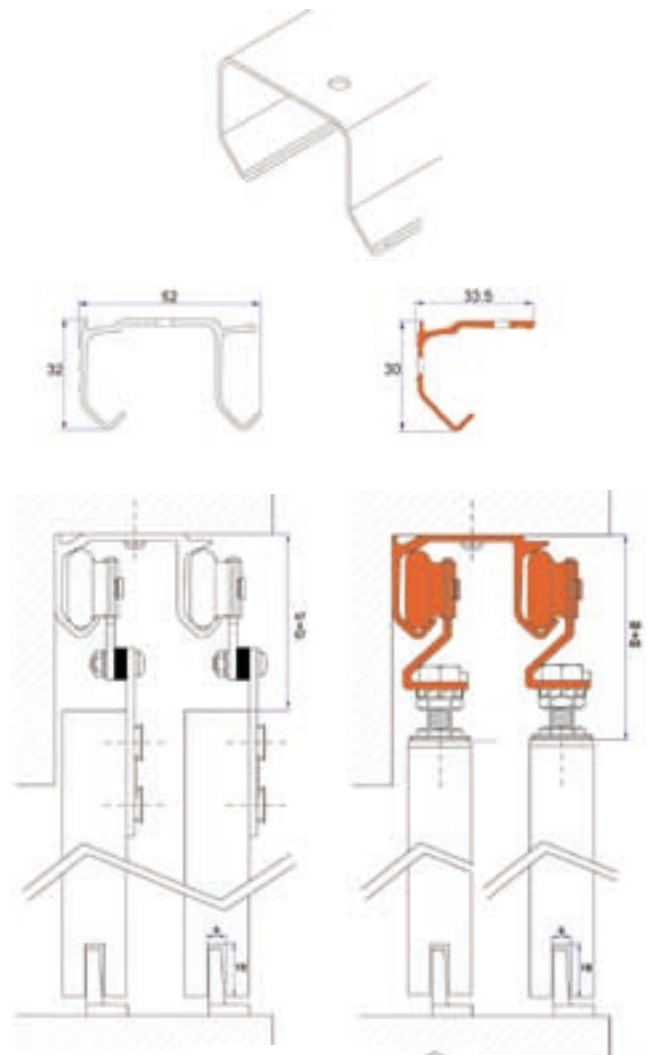

DUORAL	bestelnr.
■ 200 cm	3025
■ 300 cm	3030

Schuifdeurbeslag voor schuifdeuren tot 40 kg.

Rail: Aluminium

200 cm voor deurbreedte tot 110 cm

300 cm voor deurbreedte tot 160 cm

Deurdikte: 1,9 cm tot 4 cm

Dubbel schuifdeursysteem voor kastdeuren.

Doormiddel van unieke verwisselbare kunststof blokjes is het beslag geschikt voor deurdikte variabel van 1,9 tot 4 cm.

Eenvoudige bevestiging direct aan de muur of tegen het plafond.

Bescherming van de vingers bij meervoudige panelen.

# SCHUIFDEURBESLAG

nr.	aantal	omschrijving
1	1 x	Lengte rail duo alu 200 cm alu 300 cm
2	4 x	Dubbele rol tegen de deur (instelbaar)
3	2 x	Ondergeleider
4	2 x	Schuifdeur kom klein 77 x 25 kunststof
		ook als extra leverbaar
5		Lengte rail mono alu 200 cm alu 300 cm
6		Enkele rol tegen de deur
7		Dubbele rol op de deur
8		Enkele rol op de deur
9		Deurbuffer muurbevestiging

Deurdikte: 1,9/2,2 cm

Deurdikte: 2,5/2,8 cm

Deurdikte: 3,1/3,4 cm

Deurdikte: 4 cm