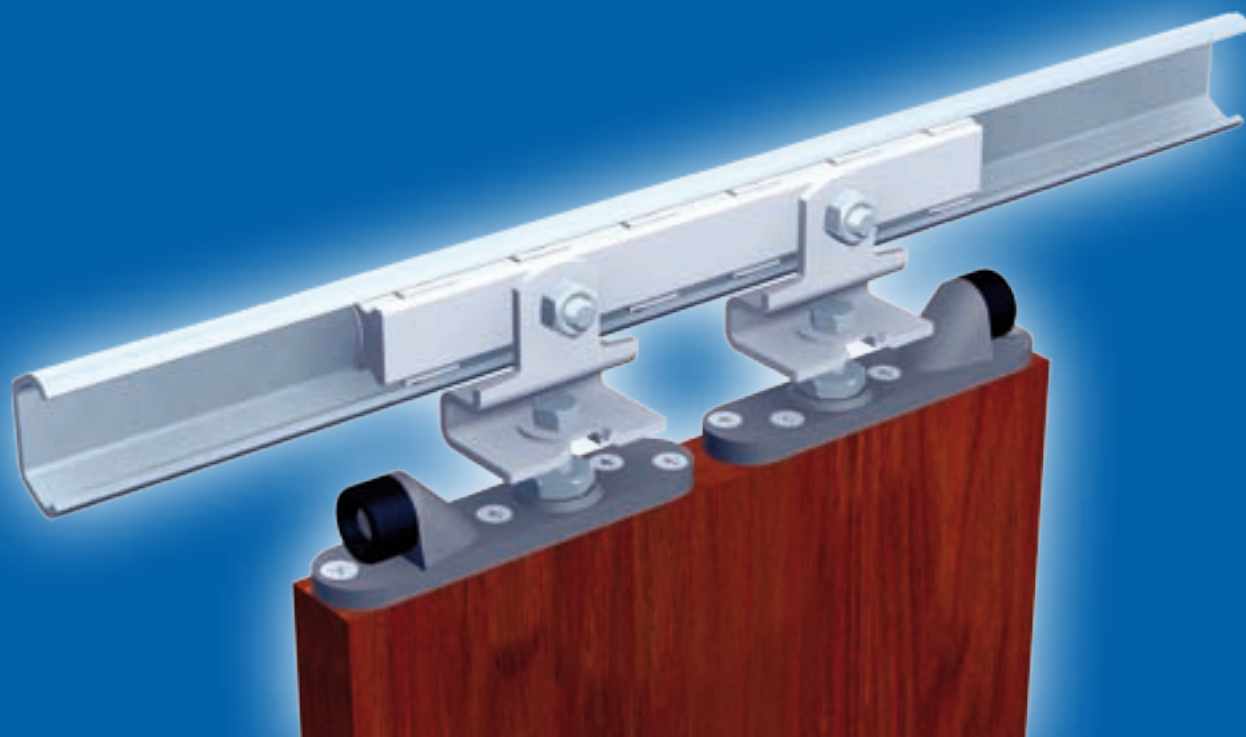

OLYMPIC	bestelnr.
■ 150 cm	3045
■ 170 cm	3050

Kogelbaanbeslag voor schuifdeuren tot 50 kg.

Rail: Staal

150 cm voor deurbreedte 74/91 cm

170 cm voor deurbreedte 91/105 cm

Deurdikte: 2,5 cm

Een robuust en spelingvrij schuifdeursysteem zowel horizontaal als verticaal te gebruiken.

Compacte inbouw maten.

Zeer solide uitvoering.

Tevens geschikt voor industriële toepassingen.

7

schuifdeurbeslag

OLYMPIC

SCHUIFDEURBESLAG

nr.	aantal	omschrijving
1	1 x	Kogelbaanprofiel
2	2 x	Steun voor plafond montage
3	2 x	Steun voor wand montage
4	2 x	Kozijnstop incl. P plaat en buffer
5	1 x	Ondergeleider nylon
6	2 x	Losse bout voor deur montage
		ook als extra leverbaar
7		Hoeksteun met bout op de rail
8		Lengte onderrail gegalv. licht 200 cm
9		Ondergeleider op plaat voor rail 17