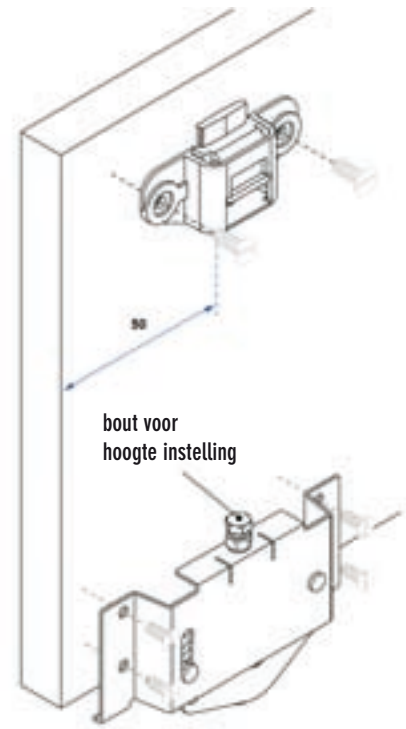

ROLLER 55	bestelnr.
■ 200 cm	3055

Schuifdeurbeslag voor
schuifdeuren tot 55 kg.

Rail: PVC & Aluminium

200 cm voor deurbreedte tot 110 cm

Deurdikte: 2,2 cm

Het systeem ROLLER is bijzonder geschikt voor wandkasten in b.v. slaapkamer, keuken, garage of zolder.

Eenvoudige verticale afstelling dankzij de instelbare onderloopwielletjes.

Het uitnemen van de deur gebeurt door het indrukken van de bovengeleiding.

Onderlooprail is uitgevoerd in aluminium.

8

schuifdeurbeslag

ROLLER 55

SCHUIFDEURBESLAG

nr.	aantal	omschrijving
1	1 x	Lengte onderrail Roller 55 (aluminium) 200 cm
	1 x	Lengte bovenrail Roller 55 (PVC) 200 cm
2	2 x	Losse opbouw onderrol 55 kg
3	2 x	Losse opbouw geleider
		ook als extra leverbaar
4		Lengte bovenrail (PVC) (inbouw) 200 cm