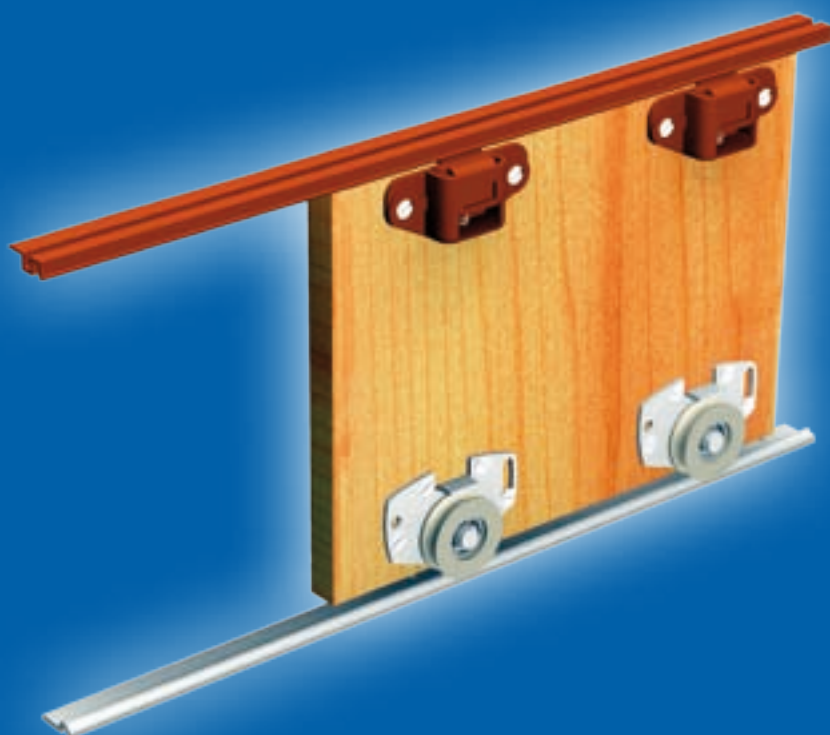

ROLLER 55	bestelnr.
■ 200 cm	3055

Schuifdeurbeslag voor
schuifdeuren tot 55 kg.

Rail: PVC & Aluminium

200 cm voor deurbreedte tot 110 cm

Deurdikte: 2,2 cm

Het systeem ROLLER is bijzonder geschikt voor wandkasten in b.v. slaapkamer, keuken, garage of zolder.

Eenvoudige verticale afstelling dankzij de instelbare onderloopwielletjes.

Het uitnemen van de deur gebeurt door het indrukken van de bovengeleiding.

Onderlooprail is uitgevoerd in aluminium.

8

schuifdeurbeslag

ROLLER 55

SCHUIFDEURBESLAG

nr.	aantal	omschrijving
1	1 x	Lengte onderrail Roller 55 (aluminium) 200 cm
	1 x	Lengte bovenrail Roller 55 (PVC) 200 cm
2	2 x	Losse opbouw onderrol 55 kg
3	2 x	Losse opbouw geleider
		ook als extra leverbaar
4		Lengte bovenrail (PVC) (inbouw) 200 cm