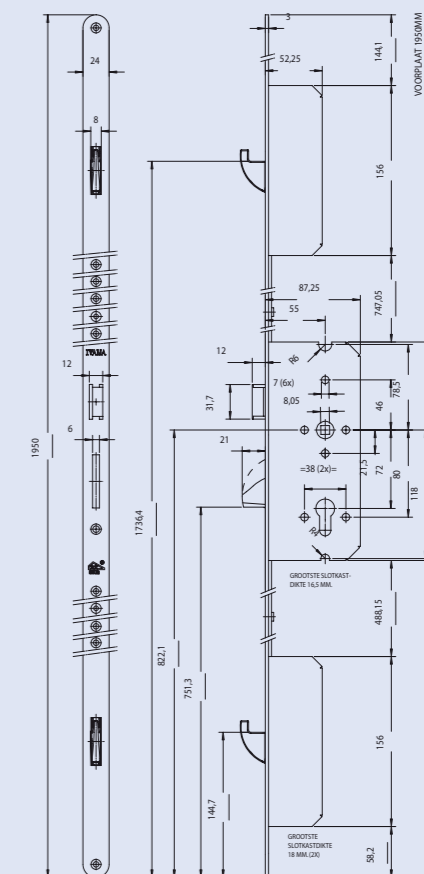

- Doornmaat 55 mm.
- Afstand kruk/PC-gat 72 mm.
- Tuimelaar 8 mm.
- Voorplaat blauw verzinkt, mat geborsteld.
- Afgerond: 1700 x 24 x 3 mm.
- Afgerond: 1950 x 24 x 3 mm.
- Rechte uitvoering: 2400 x 24 x 3 mm.
- Slotkast blauw gelakt.
- Voorzien van wissel, dus geschikt voor voor- en achterdeuren.
- Haakschoten messing vernikkeld voorzien van schuine kanten om zoeken te bevorderen.
- Bediening: dubbele tandwieloverbrenging.
- Nachtschoot: vernikkelde gehardstalen zwenkschoot.

Ergo 920/55

Ergo 940/55

Ergo 960/55

910/55 - 915/55

950/55 - 955/55

930/55 - 935/55

Nachtschoot

Haakschoot

42343LS/
42344RS

42342RS/
42007LS

- Art.no. 46543 type 910 - 55
Cilinderbediend 1700mm afgeronde voorplaat
- Art.no. 46544 type 915 - 55
Krukbediend 1700mm afgeronde voorplaat
- Art.no 46545 type 920 - 55
Ergo 1700mm afgeronde voorplaat

- Art.no. 46546 type 950 - 55
Cilinderbediend 2400mm rechte voorplaat
- Art.no. 46547 type 955 - 55
Krukbediend 2400mm rechte voorplaat
- Art.no 46548 type 960 - 55
Ergo 2400mm rechte voorplaat

Doorlopende voorplaat: