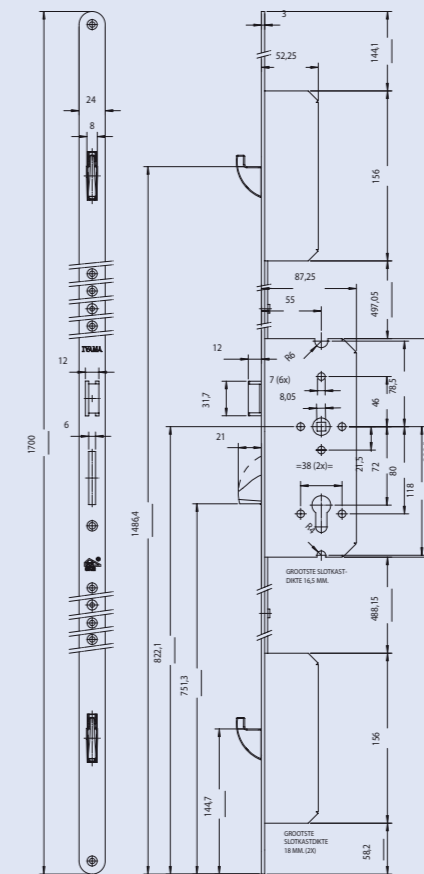

- Doornmaat 55 mm.
- Afstand kruk/PC-gat 72 mm.
- Tuimelaar 8 mm.
- Voorplaat blauw verzinkt, mat geborsteld.
- Afgerond: 1700 x 24 x 3 mm.
- Afgerond: 1950 x 24 x 3 mm.
- Rechte uitvoering: 2400 x 24 x 3 mm.
- Slotkast blauw gelakt.
- Voorzien van wissel, dus geschikt voor voor- en achterdeuren.
- Haakschoten messing vernikkeld voorzien van schuine kanten om zoeken te bevorderen.
- Bediening: dubbele tandwieloverbrenging.
- Nachtschoot: vernikkelde gehardstalen zwenkschoot.

Ergo 920/55

Ergo 940/55

Ergo 960/55

910/55 - 915/55

950/55 - 955/55

930/55 - 935/55

Nachtschoot

Haakschoot

- Art.no. 46546 type 950 - 55
Cilinderbediend 2400mm rechte voorplaat
- Art.no. 46547 type 955 - 55
Krukbediend 2400mm rechte voorplaat
- Art.no 46548 type 960 - 55
Ergo 2400mm rechte voorplaat

Doorlopende voorplaat: