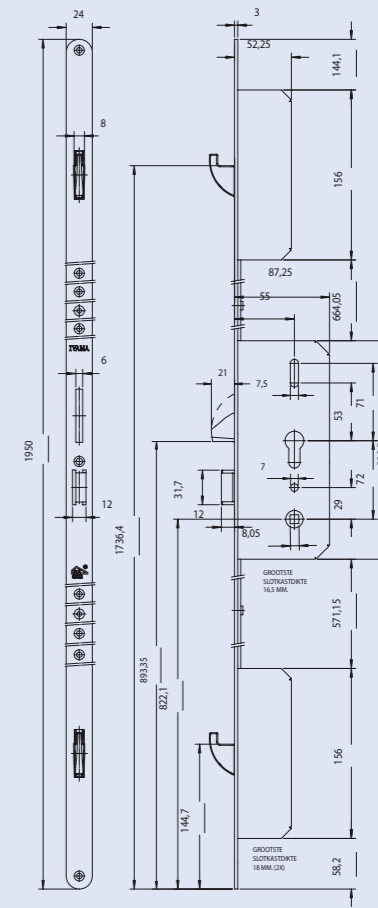

Ergo 940/55