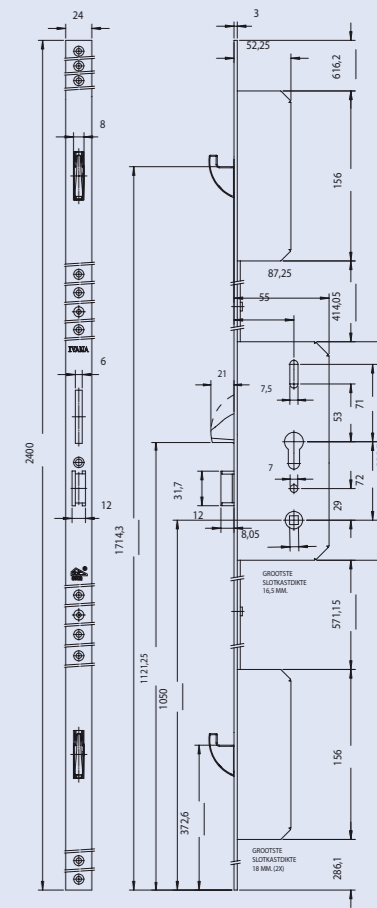

- Doornmaat 55 mm.
- Afstand kruk/PC-gat 72 mm.
- Tuimelaar 8 mm.
- Voorplaat blauw verzinkt, mat geborsteld.
- Afgerond: 1700 x 24 x 3 mm.
- Afgerond: 1950 x 24 x 3 mm.
- Rechte uitvoering: 2400 x 24 x 3 mm.
- Slotkast blauw gelakt.
- Voorzien van wissel, dus geschikt voor voor- en achterdeuren.
- Haakschoten messing vernikkeld voorzien van schuine kanten om zoeken te bevorderen.
- Bediening: dubbele tandwieloverbrenging.
- Nachtschoot: vernikkelde gehardstalen zwenkschoot.

Ergo 920/55

Ergo 940/55

Ergo 960/55

910/55 - 915/55

950/55 - 955/55

930/55 - 935/55

Nachtschoot

Haakschoot

- Art.no. 46546 type 950 - 55
Cilinderbediend 2400mm rechte voorplaat
- Art.no. 46547 type 955 - 55
Krukbediend 2400mm rechte voorplaat
- Art.no 46548 type 960 - 55
Ergo 2400mm rechte voorplaat

Doorlopende voorplaat: