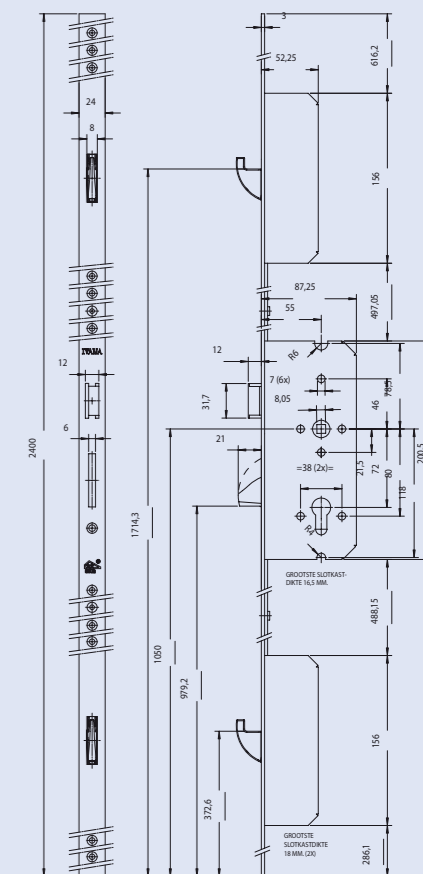

- Doornmaat 55 mm.
- Afstand kruk/PC-gat 72 mm.
- Tuimelaar 8 mm.
- Voorplaat blauw verzinkt, mat geborsteld.
- Afgerond: 1700 x 24 x 3 mm.
- Afgerond: 1950 x 24 x 3 mm.
- Rechte uitvoering: 2400 x 24 x 3 mm.
- Slotkast blauw gelakt.
- Voorzien van wissel, dus geschikt voor voor- en achterdeuren.
- Haakschoten messing vernikkeld voorzien van schuine kanten om zoeken te bevorderen.
- Bediening: dubbele tandwieloverbrenging.
- Nachtschoot: vernikkelde gehardstalen zwenkschoot.

Ergo 920/55

Ergo 940/55

Ergo 960/55

910/55 - 915/55

950/55 - 955/55

930/55 - 935/55

Nachtschoot

Haakschoot

42343LS/
42344RS

42342RS/
42007LS

- Art.no. 46543 type 910 - 55
Cilinderbediend 1700mm afgeronde voorplaat
- Art.no. 46544 type 915 - 55
Krukbediend 1700mm afgeronde voorplaat
- Art.no 46545 type 920 - 55
Ergo 1700mm afgeronde voorplaat

- Art.no. 46546 type 950 - 55
Cilinderbediend 2400mm rechte voorplaat
- Art.no. 46547 type 955 - 55
Krukbediend 2400mm rechte voorplaat
- Art.no 46548 type 960 - 55
Ergo 2400mm rechte voorplaat

Doorlopende voorplaat: