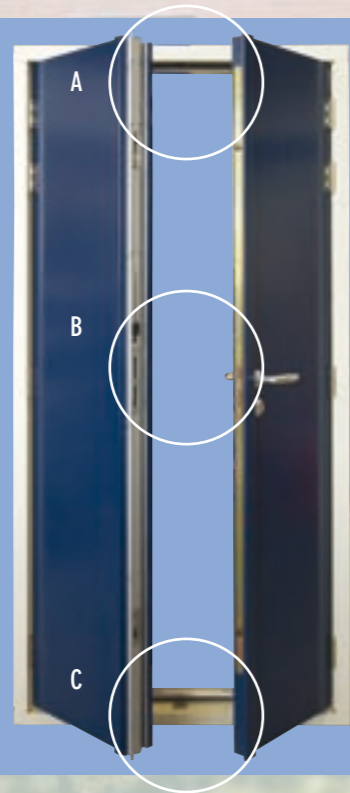

De voordelen:

- De tussenruimte is standaard d.w.z. 27/29 mm.
- De montagetijd bedraagt 50% van de standaard montagetijd.
- De gehele set wordt op maat geleverd inclusief alle schroefgaten en schootspringen.
- Infrezingen voor meerpuntssluiting bij dubbele deur en standaard deur zijn identiek.
- De doorsnede is 55 mm.
- De dubbele deur wordt voorzien van een meerpuntssluiting met haak schoten (art. nr. 46543), sleutel bedienbaar, zowel links als rechtsdraaiend te gebruiken.

Ook verkrijgbaar: Multipoint light