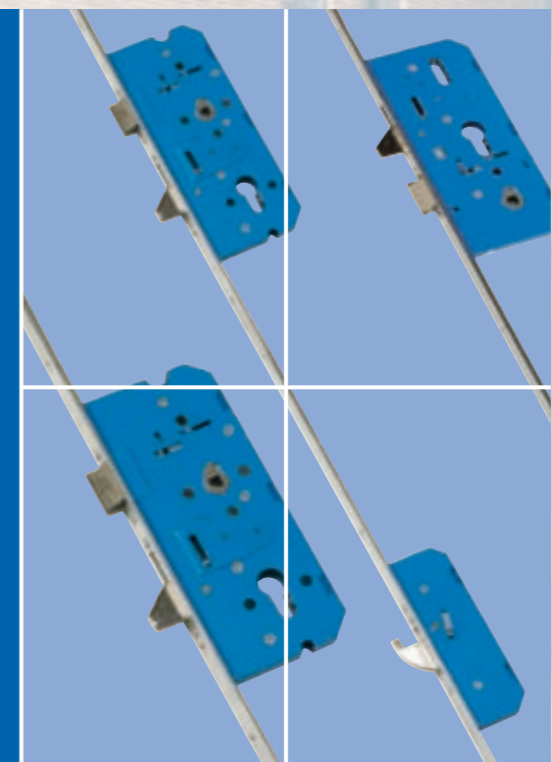

Opzetstuk voor verhoogde meerpuntssluitingen

Freesmal voor Ivana meerpuntssluitingen

Modelwijzigingen en zetfouten voorbehouden.