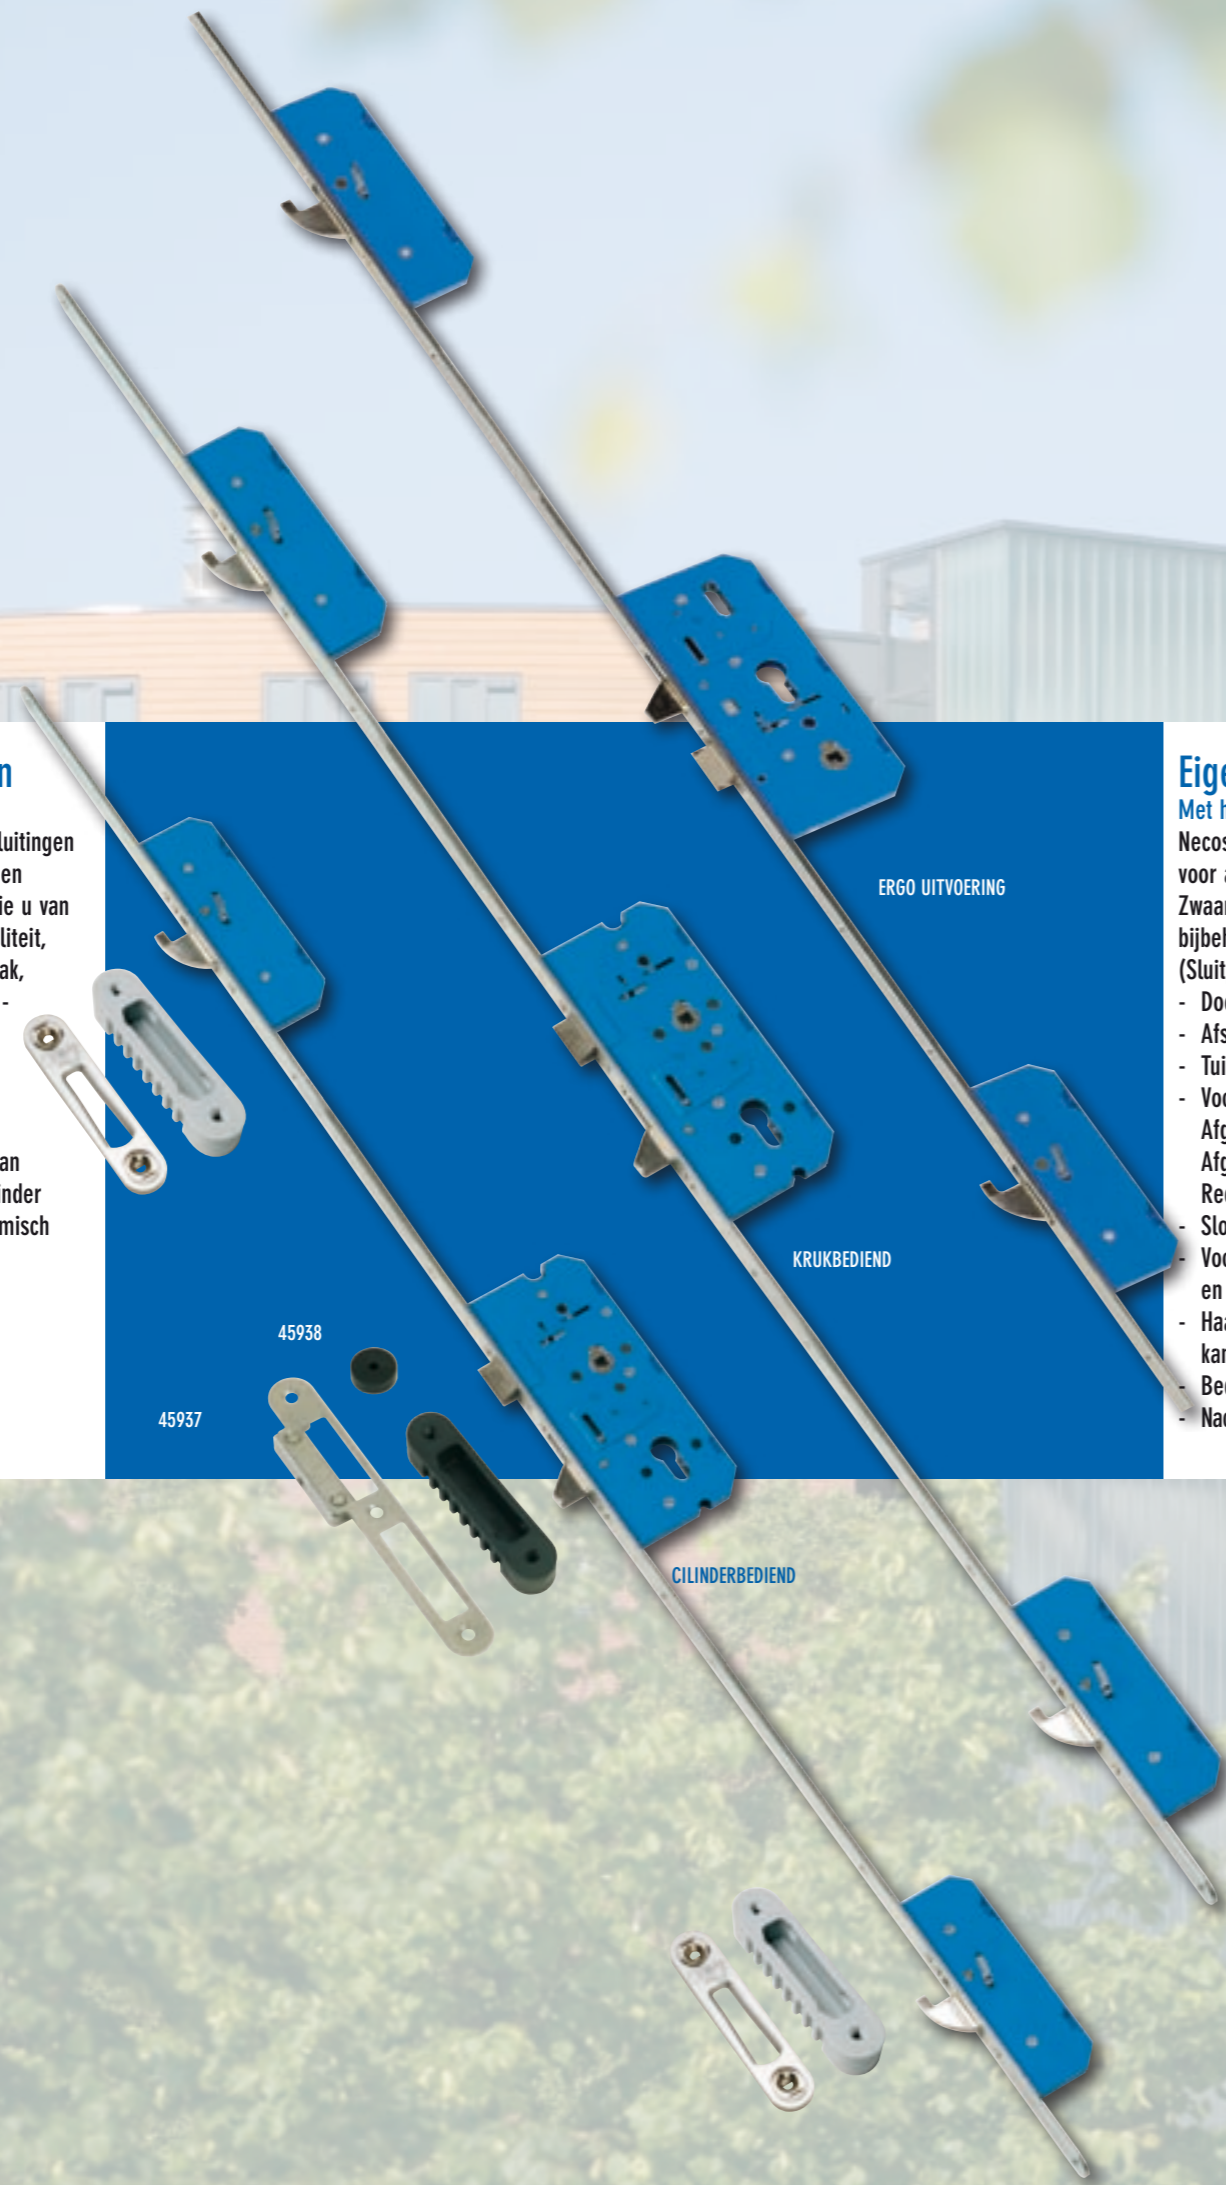

Kijk ook op www.ivana.nl

Opzetstuk voor verhoogde meerpuntssluitingen

Freesmal voor Ivana meerpuntssluitingen

Modelwijzigingen en zetfouten voorbehouden.

46533

Necoslot meerpuntssluitingen

Compleet en goed

Met onze serie Necoslot Silverline driepuntssluitingen bieden wij meerpuntssluitingen voor woning- en utiliteitsbouw met de goede eigenschappen die u van een Ivana product mag verwachten: hoge kwaliteit, maximale veiligheid, optimaal bedieningsgemak, eenvoudige montage, grote duurzaamheid en niet te vergeten!- een gunstige prijs.

Necoslot driepunts-, ergo-sluiting

Oorspronkelijk ontwikkeld voor senioren maar inmiddels overal toegepast. Het innovatieve van deze sluiting zit in het gebruiksgemak. De cilinder bevindt zich boven kruk of greep voor ergonomisch verantwoorde bediening.

- Doornmaat 55 mm.
- Afstand kruk/PC-gat 72 mm.
- Tuimelaar 8 mm.
- Voorplaat blauw verzinkt, mat geborsteld.
- Afgerond: 1700 x 24 x 3 mm.
- Afgerond: 1950 x 24 x 3 mm.
- Rechte uitvoering: 2400 x 24 x 3 mm.
- Slotkast blauw gelakt.
- Voorzien van wissel, dus geschikt voor voor- en achterdeuren.
- Haakschoten messing vernikkeld voorzien van schuine kanten om zoeken te bevorderen.
- Bediening: dubbele tandwieloverbrenging.
- Nachtschoot: vernikkelde gehardstalen zwenkschoot.