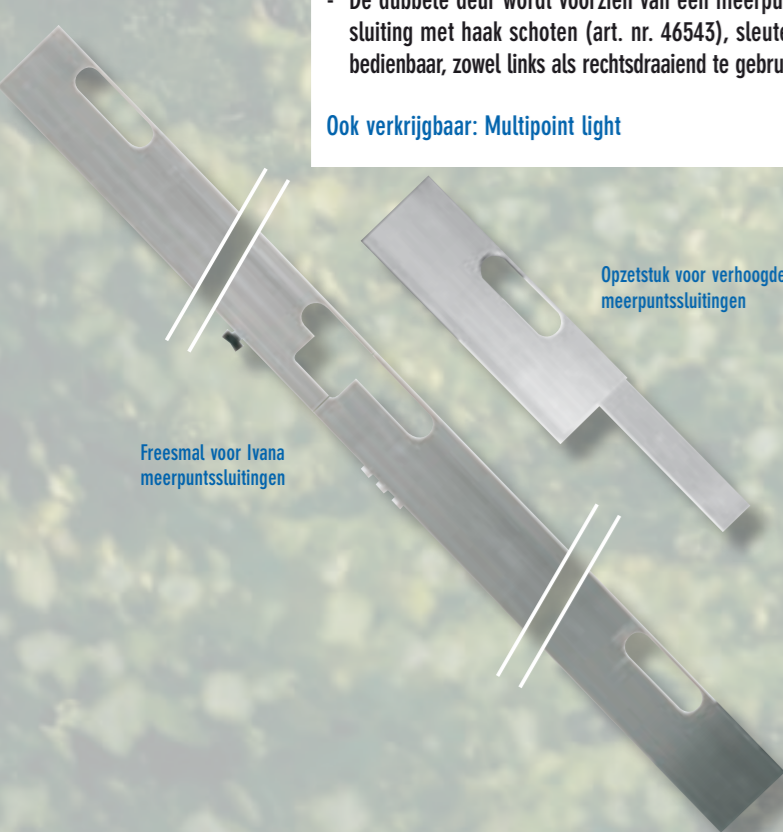

Opzetstuk voor verhoogde meerpuntssluitingen

Freesmal voor Ivana meerpuntssluitingen

Modelwijzigingen en zetfouten voorbehouden.