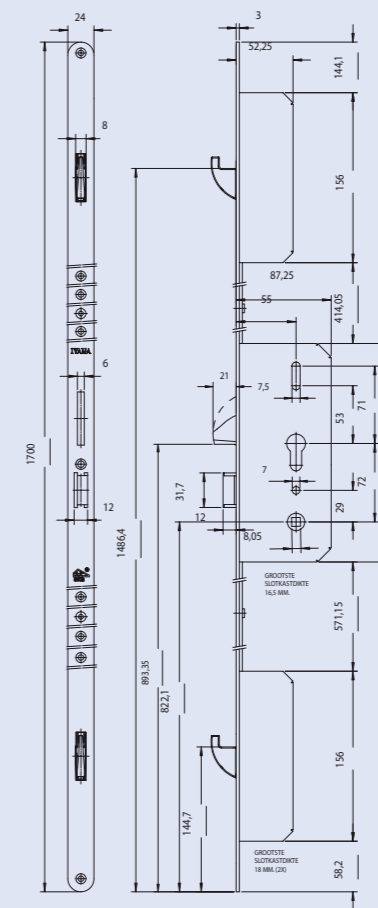

Ergo 920/55