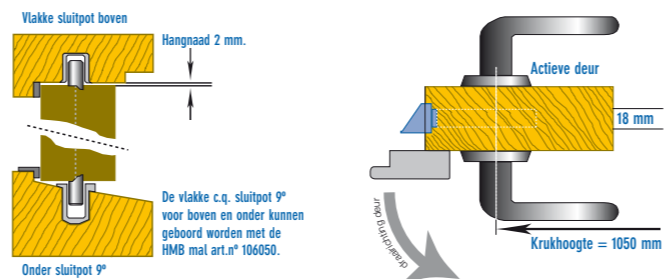

Art.no.	Ivana	46555	48175	48176	46712	48177	
		Multipoint		Multipoint	Multipoint	Multipoint	
Slot	Bediening	Voorplaat	Extra	Extra	Extra	Light	
Type	Slot	Lengte	Lengte in mm 2115	Lengte in mm 2500	Lengte in mm 3200	Lengte in mm 2115	Lengte in mm 2500
910	Cilinderbediend	1700 mm	V	V		V	V
915	Krukbediend	1700 mm	V	V		V	V
930	Cilinderbediend	1950 mm		V	V		V
935	Krukbediend	1950 mm		V	V		V
950	Cilinderbediend	2400 mm	V	V		V	V
955	Krukbediend	2400 mm	V	V		V	V

Kijk ook op www.ivana.nl