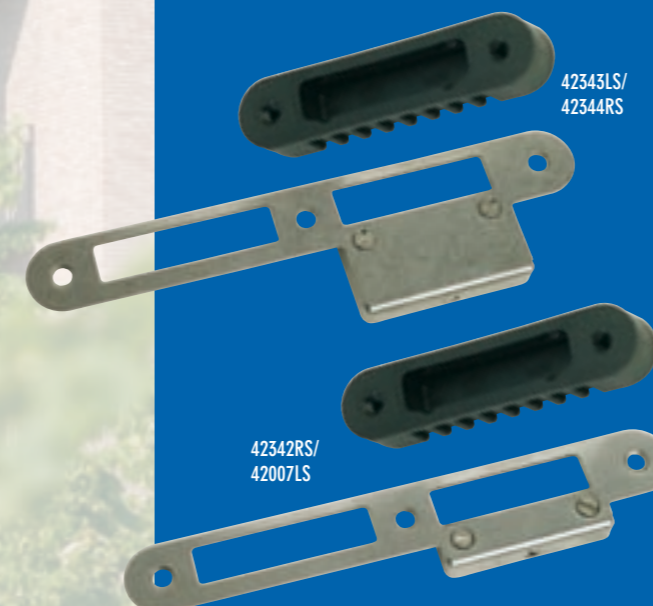

De voordelen

- Zeer eenvoudig links en rechts omkeerbaar zonder de slotkast te openen.
- 2-toers bediening van haakschoten voor maximaal gebruiksgemak.
- Makeringsstreep op voorplaat ter hoogte van het hart van het kruk gat zodat de hoogte makkelijk kan worden afgetekend.
- Messing vernikkelde haakschoten welke taai zijn en niet snel afbreken en een staalvernikkelde zwenkschoot die gehard is geven een optimale inbraakwerendheid.
- Door de combinatie van vernikkelde afgeschuinde schoten, verstelbare sluitplaten en de dubbele tandwieloverbrenging is de weerstand tot een minimum beperkt. Zelfs bij vervormingen van 8 mm is de cilinder nog met een geringe weerstand bedienbaar.
- Combineerbaar met MultiPoint dubbele deuroplossing.
- Voor sluitkommen en sluitplaten maar 2 freesdiepte's nodig.
- Meerpuntssluitingen en sluitkommen zijn beide getest met 4 x 40 mm schroeven.
- De meerpuntssluiting met de Silverline voorplaat valt uitstekend te combineren met de overige Ivana producten uit de Silverline serie zoals raambeslag, scharnieren en MultiPoints.

Ergo 920/55

Ergo 940/55

Ergo 960/55

910/55 - 915/55

950/55 - 955/55

930/55 - 935/55

Nachtschoot

Haakschoot

42343LS/
42344RS

42342RS/
42007LS

- Art.no. 46543 type 910 - 55
Cilinderbediend 1700mm afgeronde voorplaat
- Art.no. 46544 type 915 - 55
Krukbediend 1700mm afgeronde voorplaat
- Art.no 46545 type 920 - 55
Ergo 1700mm afgeronde voorplaat

- Art.no. 46843 type 930 - 55
Cilinderbediend 1950mm afgeronde voorplaat
- Art.no. 46844 type 935 - 55
Krukbediend 1950mm afgeronde voorplaat
- Art.no 46845 type 940 - 55
Ergo 1950mm afgeronde voorplaat