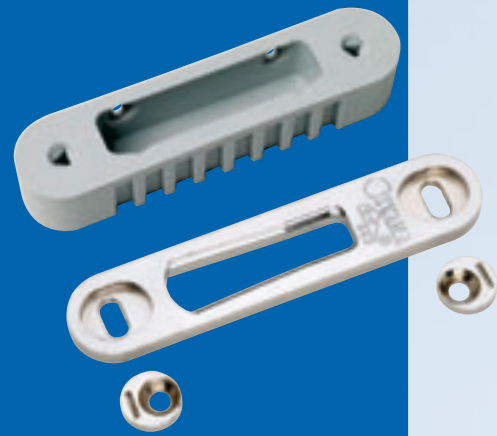

Ook verkrijgbaar: Multipoint light

| Art.no. | Ivana | 46555 | 48175 | 48176 | 46712 | 48177 | |
|---------|-----------------|------------|-------------------|-------------------|-------------------|-------------------|-------------------|
| | | Multipoint | | Multipoint | Multipoint | Multipoint | |
| Slot | Bediening | Voorplaat | Extra | Extra | Extra | Light | |
| Type | Slot | Lengte | Lengte in mm 2115 | Lengte in mm 2500 | Lengte in mm 3200 | Lengte in mm 2115 | Lengte in mm 2500 |
| 910 | Cilinderbediend | 1700 mm | V | V | | V | V |
| 915 | Krukbediend | 1700 mm | V | V | | V | V |
| 930 | Cilinderbediend | 1950 mm | | V | V | | V |
| 935 | Krukbediend | 1950 mm | | V | V | | V |
| 950 | Cilinderbediend | 2400 mm | V | V | | V | V |
| 955 | Krukbediend | 2400 mm | V | V | | V | V |

Kijk ook op www.ivana.nl

Opzetstuk voor verhoogde meerpuntssluitingen

Freesmal voor Ivana meerpuntssluitingen

Modelwijzigingen en zetfouten voorbehouden.

46533

Necoslot meerpuntssluitingen

Compleet en goed

Met onze serie Necoslot Silverline driepuntssluitingen bieden wij meerpuntssluitingen voor woning- en utiliteitsbouw met de goede eigenschappen die u van een Ivana product mag verwachten: hoge kwaliteit, maximale veiligheid, optimaal bedieningsgemak, eenvoudige montage, grote duurzaamheid en niet te vergeten!- een gunstige prijs.

Necoslot driepunts-, ergo-sluiting

Oorspronkelijk ontwikkeld voor senioren maar inmiddels overal toegepast. Het innovatieve van deze sluiting zit in het gebruiksgemak. De cilinder bevindt zich boven kruk of greep voor ergonomisch verantwoorde bediening.

Eigenschappen

Met haakschoot

Necoslot driepuntssluiting met haakschoot. Geschikt voor alle buitendeuren, SKH® klasse 2, PKVW® Zwaar=5 minuten, mits gebruikt in combinatie met bijbehorende sluitkom met verstelbare sluitplaten (Sluitplaten worden niet bijgeleverd).